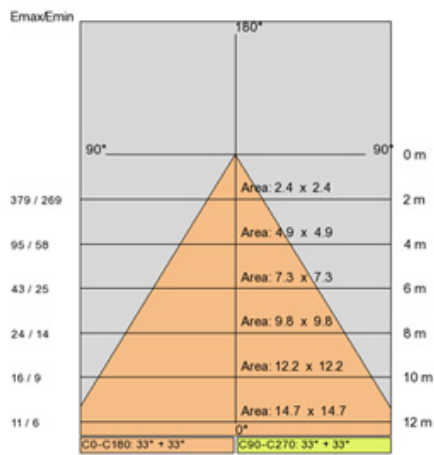

E

201mm (7 15/16")
 3.6kg / 7.93lbs

PROJECT	
TYPE	
SPECIFIER	
QUANTITY	
DATE	

PROJECT _____

TYPE _____

SPECIFIER _____

QUANTITY _____

DATE _____